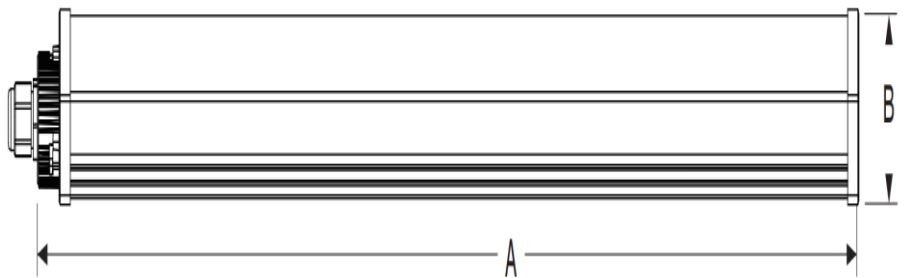

411477.841.001.065

CAVERNA pro\_1485\_865\_6500\_DA

IP 65

LED-Feuchtraum-Wannenleuchte IP65, schlagfeste Abdeckung und Gehäuse hellgrau aus Polycarbonat, IK09, 130 lm/W

#### Technische Daten:

Lampenlichtstrom	9000 lm
Leuchtenlichtstrom	6500 lm
Systemeffizienz	130 lm/W
Systemleistung	50 W
Farbwiedergabeindex	80 Ra
Farbtemperatur	4000 K
Farbtoleranz	<4
Lebensdauer	50.000h (L80/B10)
UGR	≤24
Spannung	220-240 V/AC 50/60Hz
Umgebungstemperatur	-20 ... +45 °C

#### Dimensionen:

Länge-L	1485 mm
Breite-B	60 mm
Höhe-H	70 mm
Gewicht	0,78 kg

Diese Leuchte enthält eine Lichtquelle der Energieeffizienzklasse E

Letzte Änderung: Mittwoch, 29. November 2023, technische Änderungen und Irrtümer vorbehalten