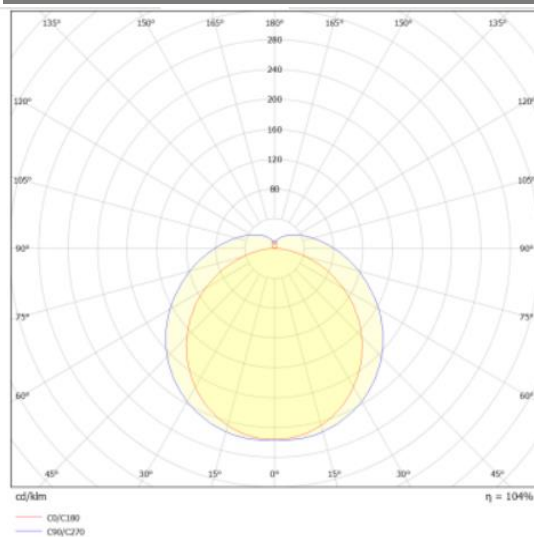

411477.841.001.065

CAVERNA pro\_1485\_865\_6500\_DA

IP 65

LED-Feuchtraum-Wannenleuchte IP65, schlagfeste Abdeckung und Gehäuse hellgrau aus Polycarbonat, IK09, 130 lm/W

#### Technische Daten:

Lampenlichtstrom	9000 lm
Leuchtenlichtstrom	6500 lm
Systemeffizienz	130 lm/W
Systemleistung	50 W
Farbwiedergabeindex	80 Ra
Farbtemperatur	4000 K
Farbtoleranz	<4
Lebensdauer	50.000h (L80/B10)
UGR	≤24
Spannung	220-240 V/AC 50/60Hz
Umgebungstemperatur	-20 ... +45 °C

#### Dimensionen:

Länge-L	1485 mm
Breite-B	60 mm
Höhe-H	70 mm
Gewicht	0,78 kg

Diese Leuchte enthält eine Lichtquelle der Energieeffizienzklasse E

Letzte Änderung: Mittwoch, 29. November 2023, technische Änderungen und Irrtümer vorbehalten